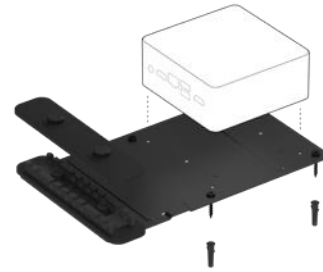

Amplie con cápsulas de micrófono adicionales (hasta 7 en total) para salas con hasta 46 personas

Las configuraciones grandes agregan un Rally Mic Pod Hub para el entubamiento de cables debajo de la mesa

COMPONENTES DESTACADOS

Logitech Cable USB

Cable USB SuperSpeed de 10 Gbps

10m incluido

25m opcional

El controlador táctil Logitech Tap se conecta a la PC de la sala de reuniones a través de Logitech Strong USB, un cable con clasificación plenum que ofrece 10 metros (32,8 pies) de alcance. Incluso en habitaciones más grandes, puede colocar Tap para una operación conveniente mientras oculta la PC en un aparador o detrás de la pantalla.

Reforzado con aramida para una conexión duradera entre Tap y la PC

Con clasificación Plenum y certificación Eca para recorridos en paredes, conductos y conductos

Cable de 25 metros también disponible

Soporte para PC

Soporte de montaje con retención de cable integrada

Compatible con Intel® NUC y otras PC SFF con un patrón VESA de 100 mm

La retención de cables integrada mantiene las conexiones firmes. Asegura las computadoras y los cables a las paredes y debajo de las mesas.