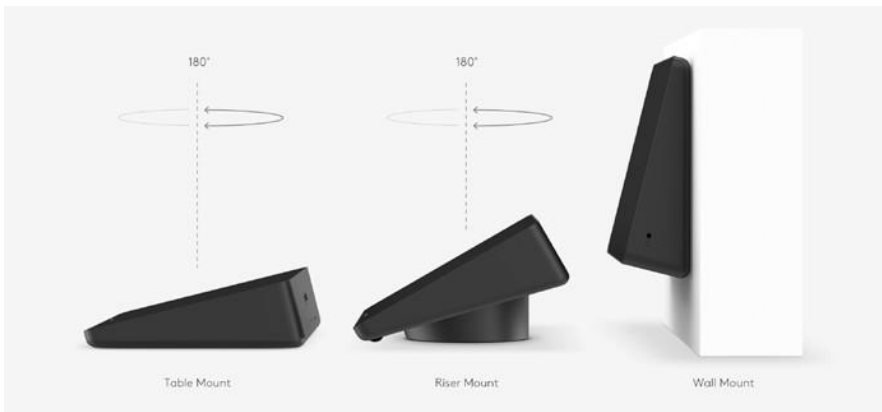

Complementa los servicios de soporte y garantía incluidos con componentes individuales

Servicios entregados solo en inglés

Pod de micrófono Rally

Micrófonos modulares con RightSound™ para Logitech Rally

Nivela automáticamente las voces y suprime el ruido para un audio nítido. Control de silencio y luz indicadora convenientes.

Conecte hasta siete Mic Pods para mesas en forma de U y salas grandes.

Las configuraciones de salas grandes incluyen un Rally Mic Pod Hub para simplificar el enrutamiento de cables debajo de la mesa.

SOPORTES PARA LOGITECH TAP

Coloque el controlador táctil Logitech Tap sobre la mesa o agregue un soporte para una mejor seguridad, conveniencia y administración de cables. Los soportes de mesa y elevador encajan en los orificios de ojales estándar y giran 180° para operar desde ambos lados de la mesa. El soporte de pared ahorra espacio en habitaciones más pequeñas.