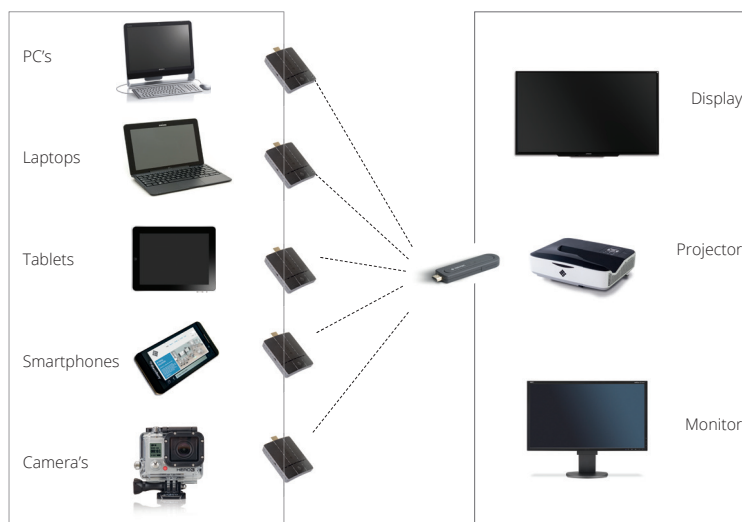

i3SYNC PRO FHD

PLUG & PLAY HERRAMIENTA DE PRESENTACIÓN INALÁMBRICA

CAMBIE LA MANERA DE HACER PRESENTACIONES PARA SIEMPRE

El i3SYNC PRO es una herramienta de presentación inalámbrica y compacta que le permite hasta 254 usuarios compartir su pantalla al instante. El i3SYNC le permite compartir su pantalla en un segundo sin cables y sin instalación. No importa si está usando una computadora de escritorio, un teléfono inteligente, una tableta o incluso una cámara, el i3SYNC es independiente del sistema operativo y permite a cualquier dispositivo HDMI compartir video y audio en alta calidad en una pantalla grande.

Interactivo

- Transmisión inalámbrica de video y audio
- Cambia instantáneamente de un presentador a otro: simplemente presione su botón

Interactivo

- Hasta 254 usuarios únicos en una habitación
- Compatible con todos los dispositivos HDMI: PC, computadora portátil, tabletas, teléfonos inteligentes, cámara, ...
No importa
- Sistema operativo independiente: Windows, Mac, Android, Linux, ...
- Flexible y compacto

LOS TRANSMISORES Y RECEPTORES i3SYNC
SON COMPATIBLES CON TODOS LOS
DISPOSITIVOS HDMI

i3-TECHNOLOGIES

Transmisor i3SYNC 3.0

Tamaño	82 x 72 x 20 mm
Función transmisor	Espejo inalámbrico en tiempo real Imagen: 1080p compatible Sonido: Mono
Dispositivo compatible	HDMI compatible PC, tableta videocámara, consola de juegos, etc. Almohadilla inteligente como Galaxy Tab, iPad y teléfono inteligente compatibles si el cargador genérico está conectado
Interfaz	HDMI
Comunicación	Conexión directa de Wi-Fi 802.11n 5 GHz con el receptor
Fuente de alimentación	Batería recargable incorporada con un máximo de 3 horas